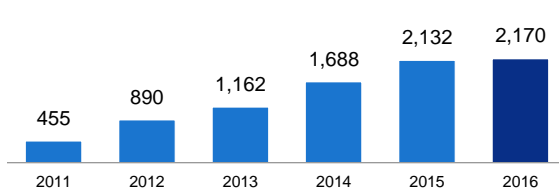

营业收入 港币(百万元)