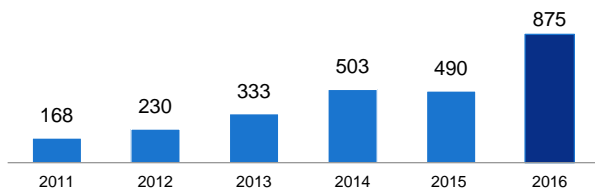

企业简介

基金募资总额 港币(亿)